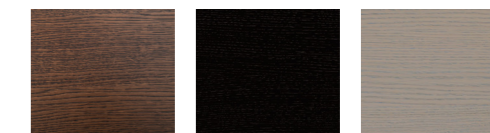

Rail

столешница

материал — МДФ толщиной 30 мм
покрытие и кромка — шпон

опоры

материал — массив дуба

прямоугольный стол размером 280x120 см
круглый стол диаметром 120 см
короб для размещения электрификации со шпони-
рованной крышкой с двусторонним открыванием,
в цвет столешницы
другие варианты столов для переговоров на заказ*

цвета

дуб табак черный дуб* серый дуб*

темно-серый дуб* натураль-ный дуб* белый дуб*

* на заказ, срок поставки — 12 недель

на заказ*

на заказ*

на заказ*