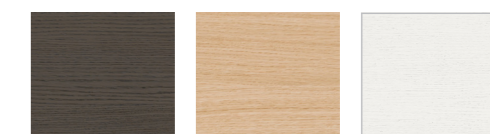

Rail

столешница

материал — МДФ толщиной 30 мм
покрытие и кромка — шпон

опоры

материал — массив дуба

прямоугольный стол размером 280x120 см
круглый стол диаметром 120 см
короб для размещения электрификации со шпони-
рованной крышкой с двусторонним открыванием,
в цвет столешницы
другие варианты столов для переговоров на заказ*

цвета

дуб табак черный дуб* серый дуб*

темно-серый дуб* натураль-ный дуб* белый дуб*

* на заказ, срок поставки — 12 недель

на заказ*

на заказ*

на заказ*