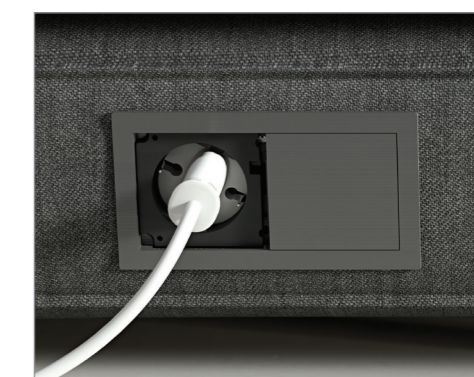

Eva Up

производство Россия

материал кожа

цвета бежевый, черный

задняя часть спинки в бежевом цвете — кожа, в черном цвете — искусственная кожа

цвет опор на выбор — черный матовый или полированная сталь

материал искусственная кожа

цвета бежевый, черный

цвет опор на выбор — черный матовый или полированная сталь

на заказ мягкая мебель может быть дополнена встроенной электрификацией

габаритные размеры